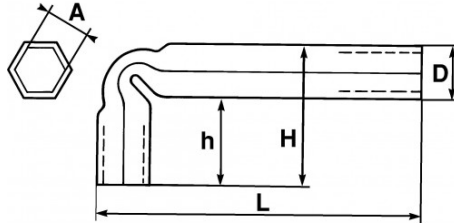

<https://www.sam-outillage.de/>

Fotos und Textinhalte ohne Gewähr. Nach Gebrauch vorschriftsgemäß entsorgen. Dokument erstellt am 2024-05-02 00:05:20

SPEZIFISCHE DATEN

Bezeichnung	STECKSCHLÜSSEL GEKRÖPFT, 19 MM
Händlerangabe	86-19
L (mm)	143
Gewicht (g)	250
H (mm)	63
D (mm)	27
h (mm)	40
A (mm)	19
Garantie	O