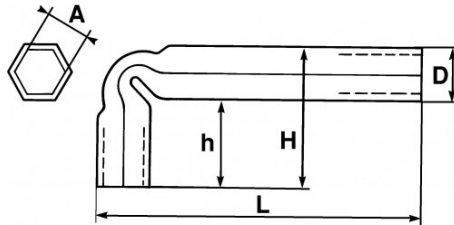

SPEZIFISCHE DATEN

Bezeichnung	STECKSCHLÜSSEL GEKRÖPFT, 18 MM
Händlerangabe	86-18
L (mm)	140
Gewicht (g)	200
H (mm)	60
D (mm)	25
h (mm)	39
A (mm)	18
Garantie	O

**Gewährte Garantie**

**O | SAM-WERKZEUG-Garantie**