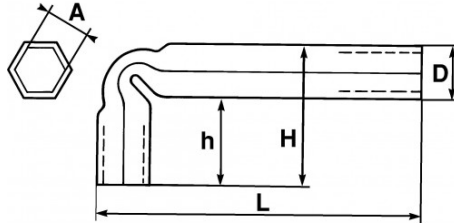

<https://www.sam-outillage.de/>

Fotos und Textinhalte ohne Gewähr. Nach Gebrauch vorschriftsgemäß entsorgen. Dokument erstellt am 2024-05-02 04:29:02

SPEZIFISCHE DATEN

Bezeichnung	STECKSCHLÜSSEL GEKRÖPFT, 17 MM
Händlerangabe	86-17
L (mm)	135
Gewicht (g)	190
H (mm)	56
D (mm)	24
h (mm)	37
A (mm)	17
Garantie	O