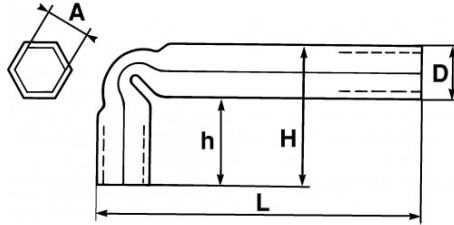

<https://www.sam-outillage.de/>

Fotos und Textinhalte ohne Gewähr. Nach Gebrauch vorschriftsgemäß entsorgen. Dokument erstellt am 2024-05-01 20:49:50

SPEZIFISCHE DATEN

Bezeichnung	STECKSCHLÜSSEL GEKRÖPFT, 16 MM
Händlerangabe	86-16
L (mm)	130
Gewicht (g)	170
H (mm)	54
D (mm)	22.5
h (mm)	35
A (mm)	16
Garantie	O