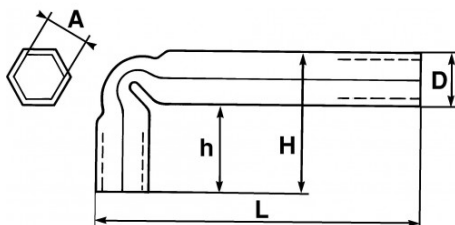

<https://www.sam-outillage.de/>

Fotos und Textinhalte ohne Gewähr. Nach Gebrauch vorschriftsgemäß entsorgen. Dokument erstellt am 2024-05-01 16:29:34

SPEZIFISCHE DATEN

Bezeichnung	STECKSCHLÜSSEL GEKRÖPFT, 15 MM
Händlerangabe	86-15
L (mm)	125
Gewicht (g)	150
H (mm)	54
D (mm)	21
h (mm)	35
A (mm)	15
Garantie	O