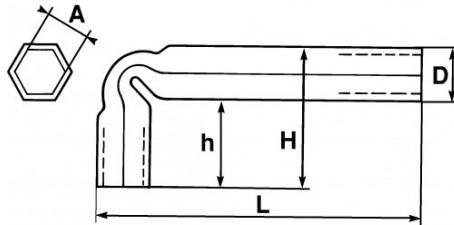

SPEZIFISCHE DATEN

Bezeichnung	STECKSCHLÜSSEL GEKRÖPFT, 14 MM
Händlerangabe	86-14
L (mm)	118
Gewicht (g)	127
H (mm)	51
D (mm)	20
h (mm)	33
A (mm)	14
Garantie	O

**Gewährte Garantie**

**O | SAM-WERKZEUG-Garantie**