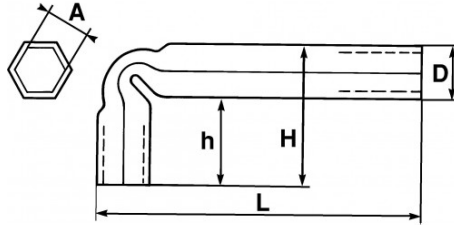

<https://www.sam-outillage.de/>

Fotos und Textinhalte ohne Gewähr. Nach Gebrauch vorschriftsgemäß entsorgen. Dokument erstellt am 2024-05-02 01:21:25

SPEZIFISCHE DATEN

Bezeichnung	STECKSCHLÜSSEL GEKRÖPFT, 13 MM
Händlerangabe	86-13
L (mm)	115
Gewicht (g)	100
H (mm)	48
D (mm)	19
h (mm)	33
A (mm)	13
Garantie	O