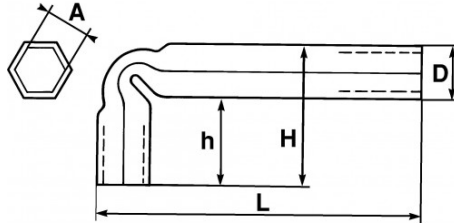

<https://www.sam-outillage.de/>

Fotos und Textinhalte ohne Gewähr. Nach Gebrauch vorschriftsgemäß entsorgen. Dokument erstellt am 2024-05-02 04:12:36

SPEZIFISCHE DATEN

Bezeichnung	STECKSCHLÜSSEL GEKRÖPFT, 12 MM
Händlerangabe	86-12
L (mm)	108
Gewicht (g)	97
H (mm)	43
D (mm)	17.5
h (mm)	29
A (mm)	12
Garantie	O