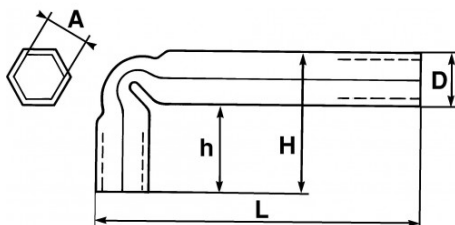

<https://www.sam-outillage.de/>

Fotos und Textinhalte ohne Gewähr. Nach Gebrauch vorschriftsgemäß entsorgen. Dokument erstellt am 2024-05-01 18:54:22

SPEZIFISCHE DATEN

Bezeichnung	STECKSCHLÜSSEL GEKRÖPFT, 11 MM
Händlerangabe	86-11
L (mm)	106
Gewicht (g)	81
H (mm)	42
D (mm)	16
h (mm)	29
A (mm)	11
Garantie	O