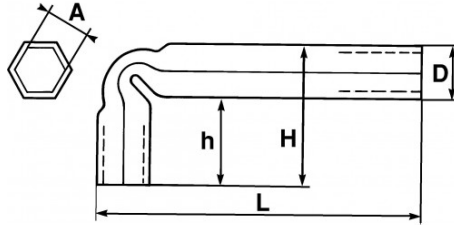

<https://www.sam-outillage.de/>

Fotos und Textinhalte ohne Gewähr. Nach Gebrauch vorschriftsgemäß entsorgen. Dokument erstellt am 2024-05-02 04:35:36

SPEZIFISCHE DATEN

Bezeichnung	STECKSCHLÜSSEL GEKRÖPFT, 10 MM
Händlerangabe	86-10
L (mm)	100
Gewicht (g)	60
H (mm)	41
D (mm)	15
h (mm)	28
A (mm)	10
Garantie	O