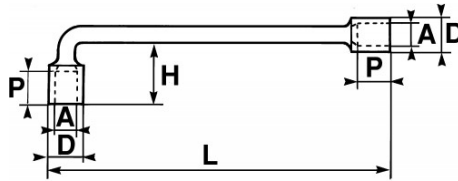

<https://www.sam-outillage.de/>

Fotos und Textinhalte ohne Gewähr. Nach Gebrauch vorschriftsgemäß entsorgen. Dokument erstellt am 2024-05-01 16:10:52

SPEZIFISCHE DATEN

Bezeichnung	PFEIFENKOPFSCHLÜSSEL SECHSKANT, 9 MM
Händlerangabe	80-9-P
L (mm)	126
Gewicht (g)	48
H (mm)	22
D (mm)	13
P (mm)	9
A (mm)	9
Garantie	O