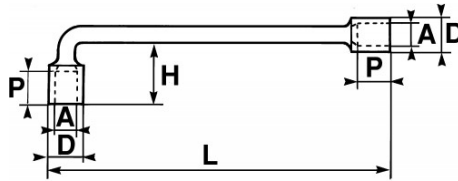

<https://www.sam-outillage.de/>

Fotos und Textinhalte ohne Gewähr. Nach Gebrauch vorschriftsgemäß entsorgen. Dokument erstellt am 2024-05-02 03:06:51

SPEZIFISCHE DATEN

Bezeichnung	PFEIFENKOPFSCHLÜSSEL SECHSKANT, 5 MM
Händlerangabe	80-5-P
L (mm)	88
Gewicht (g)	17
H (mm)	13
D (mm)	7.5
P (mm)	5
A (mm)	5
Garantie	O