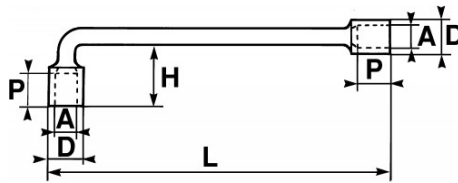

<https://www.sam-outillage.de/>

Fotos und Textinhalte ohne Gewähr. Nach Gebrauch vorschriftsgemäß entsorgen. Dokument erstellt am 2024-05-01 13:13:43

SPEZIFISCHE DATEN

Bezeichnung	PFEIFENKOPFSCHLÜSSEL ZWÖLFKANT, 28 MM
Händlerangabe	80-28-P
L (mm)	340
Gewicht (g)	970
H (mm)	64
D (mm)	38.5
P (mm)	30.5
A (mm)	28
Garantie	O