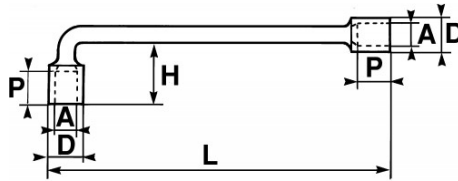

<https://www.sam-outillage.de/>

Fotos und Textinhalte ohne Gewähr. Nach Gebrauch vorschriftsgemäß entsorgen. Dokument erstellt am 2024-05-01 20:09:07

SPEZIFISCHE DATEN

Bezeichnung	PFEIFENKOPFSCHLÜSSEL ZWÖLFKANT, 25 MM
Händlerangabe	80-25-P
L (mm)	300
Gewicht (g)	800
H (mm)	57
D (mm)	34.5
P (mm)	27.5
A (mm)	25
Garantie	O