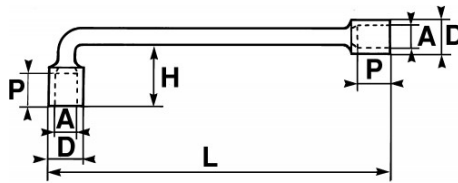

<https://www.sam-outillage.de/>

Fotos und Textinhalte ohne Gewähr. Nach Gebrauch vorschriftsgemäß entsorgen. Dokument erstellt am 2024-05-01 22:30:39

SPEZIFISCHE DATEN

Bezeichnung	PFEIFENKOPFSCHLÜSSEL ZWÖLFKANT, 23 MM
Händlerangabe	80-23-P
L (mm)	282
Gewicht (g)	690
H (mm)	52
D (mm)	32
P (mm)	25
A (mm)	23
Garantie	O