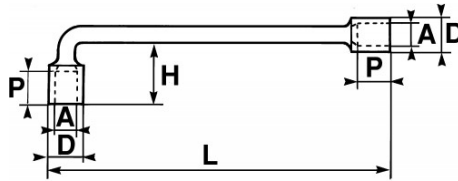

<https://www.sam-outillage.de/>

Fotos und Textinhalte ohne Gewähr. Nach Gebrauch vorschriftsgemäß entsorgen. Dokument erstellt am 2024-05-01 14:55:50

SPEZIFISCHE DATEN

Bezeichnung	PFEIFENKOPFSCHLÜSSEL ZWÖLFKANT, 13 MM
Händlerangabe	80-13-P
L (mm)	168
Gewicht (g)	115
H (mm)	30
D (mm)	18.5
P (mm)	13
A (mm)	13
Garantie	O