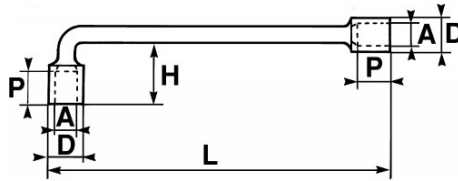

SPEZIFISCHE DATEN

Bezeichnung	PFEIFENKOPFSCHLÜSSEL ZWÖLFKANT, 12 MM
Händlerangabe	80-12-P
L (mm)	158
Gewicht (g)	100
H (mm)	29
D (mm)	17
P (mm)	12
A (mm)	12
Garantie	O

**Gewährte Garantie**

**O | SAM-WERKZEUG-Garantie**