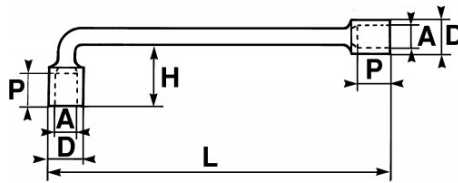

<https://www.sam-outillage.de/>

Fotos und Textinhalte ohne Gewähr. Nach Gebrauch vorschriftsgemäß entsorgen. Dokument erstellt am 2024-05-01 23:44:31

SPEZIFISCHE DATEN

Bezeichnung	PFEIFENKOPFSCHLÜSSEL ZWÖLFKANT, 11 MM
Händlerangabe	80-11-P
L (mm)	148
Gewicht (g)	80
H (mm)	27
D (mm)	16
P (mm)	11
A (mm)	11
Garantie	O