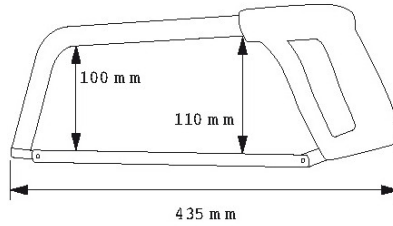

### SAM Outillage

10 rue Camille de Rochetaillée  
42000 Saint-Etienne - France

RCS Saint-Etienne B 338 002 231 | SAS au capital de 8 189 583 €

<https://www.sam-outillage.de/>

Fotos und Textinhalte ohne Gewähr. Nach Gebrauch vorschriftsgemäß entsorgen. Dokument erstellt am 2024-05-02 12:31:17