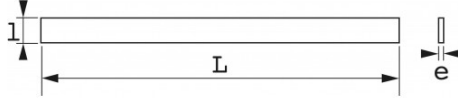

BESCHREIBUNG

Halbsteifer maßstab

Aus Edelstahl, matt satiniert, entspiegelt. mm-Teilung. Einseitig graviert.

NORMEN/RICHTLINIEN

MID 2014/32/UE Classe II

SPEZIFISCHE DATEN

SAM Outillage

10 rue Camille de Rochetaillée
42000 Saint-Etienne - France

Bezeichnung	HALBSTEIFER MASSSTAB 500 MM
Händlerangabe	781-5R
L (mm)	500
Gewicht (g)	140
l (mm)	30
e (mm)	1
Garantie	O

Gewährte Garantie

O | SAM-WERKZEUG-Garantie

Unbefristete Garantie auf Werkzeuge, die unter normalen Bedingungen zum Einsatz gelangen.