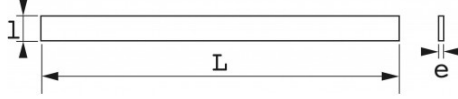

Bezeichnung	FLEXIBLER MASSSTAB 500 MM
Händlerangabe	781-5
L (mm)	500
Gewicht (g)	44
l (mm)	20
e (mm)	0.5
Garantie	C

**Gewährte Garantie**

**C | Verbrauchsmittel**

Artikel dieser Produktkategorie unterliegen einem natürlichen Verschleiß und werden nicht ersetzt.