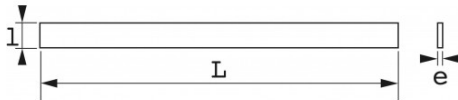

Bezeichnung	HALBSTEIFER MASSSTAB 300 MM
Händlerangabe	781-3R
L (mm)	300
Gewicht (g)	90
l (mm)	30
e (mm)	1
Garantie	O

Gewährte Garantie

O | SAM-WERKZEUG-Garantie

Unbefristete Garantie auf Werkzeuge, die unter normalen Bedingungen zum Einsatz gelangen.

[-> Mehr erfahren](#)

SAM Outillage

10 rue Camille de Rochetaillée
42000 Saint-Etienne - France

RCS Saint-Etienne B 338 002 231 | SAS au capital de 8 189 583 €

<https://www.sam-outillage.de/>