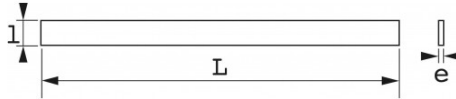

<https://www.sam-outillage.de/>

BESCHREIBUNG

Halbsteife maßstäbe aus edelstahl mit großen abmessungen

Toleranz entspricht den Anforderungen nach EG-Genauigkeitsklasse II. Bandstahl aus Edelstahl. Entspiegelte mattierte Oberfläche. Chemische Ätzung. Leserichtung von links nach rechts. Oberer Rand 1/2 mm, unterer Rand 1?? mm. mm-Teilung.

Fotos und Textinhalte ohne Gewähr. Nach Gebrauch vorschriftsgemäß entsorgen. Dokument erstellt am 2024-05-01 21:14:38

SPEZIFISCHE DATEN

Bezeichnung	FLEXIBLES MASSBAND AUS EDELSTAHL EINSEITIG
Händlerangabe	781-30R
L (mm)	3000
Gewicht (g)	750
l (mm)	30
e (mm)	1
Garantie	O