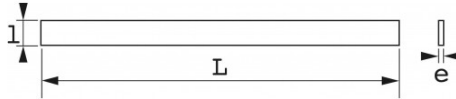

**SPEZIFISCHE DATEN**

Bezeichnung	FLEXIBLES MASSBAND AUS EDELSTAHL EINSEITIG
Händlerangabe	781-20R
L (mm)	2000
Gewicht (g)	500
l (mm)	30
e (mm)	1
Garantie	O

**Gewährte Garantie**

**O | SAM-WERKZEUG-Garantie**