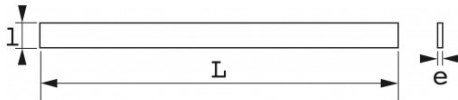

BESCHREIBUNG

Flexibler maßstab

Aus Edelstahl. Mit tiefer Gravur, entspiegelt. mm-Teilung. Teilung auf Vorder- und Rückseite (781-5 und 781-10: nur Rückseite).

NORMEN/RICHTLINIEN

MID 2014/32/UE Classe II

SPEZIFISCHE DATEN

Bezeichnung	FLEXIBLER MASSSTAB 200 MM
Händlerangabe	781-2
L (mm)	200
Gewicht (g)	12
l (mm)	13
e (mm)	0.4
Garantie	C

Gewährte Garantie

C | Verbrauchsmittel

Artikel dieser Produktkategorie unterliegen einem natürlichen Verschleiß und werden nicht ersetzt.