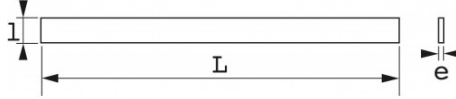

Bezeichnung	FLEXIBLER MASSSTAB 200 MM MIT EDELSTAHL-CLIP FME
Händlerangabe	781-2-FME
L (mm)	200
Gewicht (g)	20
l (mm)	13
e (mm)	0.4
Garantie	C

**Gewährte Garantie**

**C | Verbrauchsmittel**

Artikel dieser Produktkategorie unterliegen einem natürlichen Verschleiß und werden nicht ersetzt.