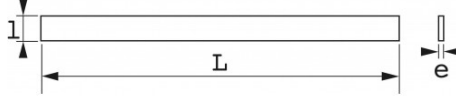

Bezeichnung	HALBSTEIFER MASSSTAB 1000 MM
Händlerangabe	781-10R
L (mm)	1000
Gewicht (g)	250
l (mm)	30
e (mm)	1
Garantie	0

**Gewährte Garantie**

**O | SAM-WERKZEUG-Garantie**

Unbefristete Garantie auf Werkzeuge, die unter normalen Bedingungen zum Einsatz gelangen.