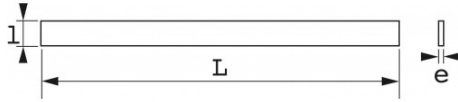

BESCHREIBUNG

Flexibler maßstab

Aus Edelstahl. Mit tiefer Gravur, entspiegelt. mm-Teilung. Teilung auf Vorder- und Rückseite (781-5 und 781-10: nur Rückseite).

NORMEN/RICHTLINIEN

MID 2014/32/UE Classe II

SPEZIFISCHE DATEN

Bezeichnung	FLEXIBLER MASSSTAB 1000 MM
Händlerangabe	781-10
L (mm)	1000
Gewicht (g)	105
l (mm)	20
e (mm)	0.5
Garantie	C

Gewährte Garantie

C | Verbrauchsmittel

Artikel dieser Produktkategorie unterliegen einem natürlichen Verschleiß und werden nicht ersetzt.