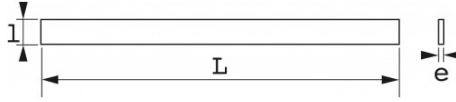

Händlerangabe	L (mm)	Gewicht (g)	l (mm)	e (mm)	Garantie
781-3R	300	90	30	1	O
781-5R	500	140	30	1	O
781-10R	1000	250	30	1	O

Gewährte Garantie

O | SAM-WERKZEUG-Garantie

Unbefristete Garantie auf Werkzeuge, die unter normalen Bedingungen zum Einsatz gelangen.

[-> Mehr erfahren](#)

SAM Outillage

10 rue Camille de Rochetaillée
42000 Saint-Etienne - France

RCS Saint-Etienne B 338 002 231 | SAS au capital de 8 189 583 €

<https://www.sam-outillage.de/>