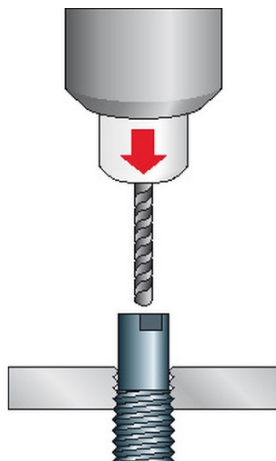

Fotos und Textinhalte ohne Gewähr. Nach Gebrauch vorschriftsgemäß entsorgen. Dokument erstellt am 2024-05-04 04:43:40

BESCHREIBUNG

Ausdreher für gebrochene schrauben

Zum Ausziehen gebrochener und nicht überstehender Bolzen und Schrauben: Ø 5 mm bis 14 mm.

Das Lösen des Bolzen erfolgt mithilfe des Abziehers, der dabei in eine zuvor hergestellte Bohrung eingeführt wird.

Ermöglicht das Abziehen von Schrauben sowohl mit Links- als auch Rechtsgewinde.

Hat den Vorteil, dass es den Käfig, in dem sich der Bolzen bzw. die Schraube befindet, nicht aufweitet.

Bezeichnung	AUSDREHER FÜR GEBROCHENE SCHRAUBEN 14 MM
Händlerangabe	762-5
Gewicht (g)	60
Durchmesser (mm)	14
Länge (mm)	94
Garantie	O

Gewährte Garantie

O | SAM-WERKZEUG-Garantie

Unbefristete Garantie auf Werkzeuge, die unter normalen Bedingungen zum Einsatz gelangen.