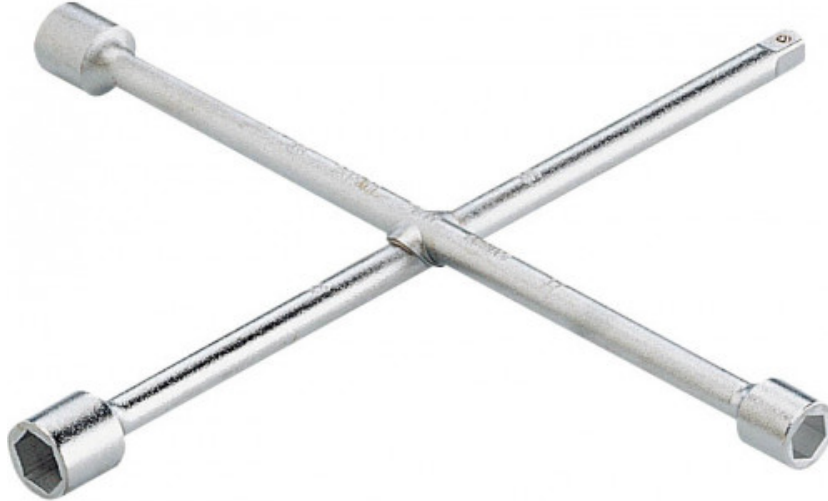

Kreuzschlüssel

76-4L

76-...

SAM Outillage

10 rue Camille de Rochetaillée
42000 Saint-Etienne - France

RCS Saint-Etienne B 338 002 231 | SAS au capital de 8 189 583 €

<https://www.sam-outillage.de/>

Fotos und Textinhalte ohne Gewähr. Nach Gebrauch vorschriftsgemäß entsorgen. Dokument erstellt am 2024-04-30 08:20:27

BESCHREIBUNG

Kreuzschlüssel

Aus Chrom-Vanadium-Stahl geschmiedet.

NORMEN/RICHTLINIEN

NF ISO 691, DIN 3319

SPEZIFISCHE DATEN

SAM Outillage

10 rue Camille de Rochetaillée
42000 Saint-Etienne - France

Bezeichnung	KREUZSCHLÜSSEL LKW
Händlerangabe	76-4L
L (mm)	700
Gewicht (kg)	4.4
A (mm)	24 27 33
Vorgesehene Verwendung	Lkw
Vierkant (Zoll)	3/4"
Garantie	O

Gewährte Garantie

O | SAM-WERKZEUG-Garantie

Unbefristete Garantie auf Werkzeuge, die unter normalen Bedingungen zum Einsatz gelangen.