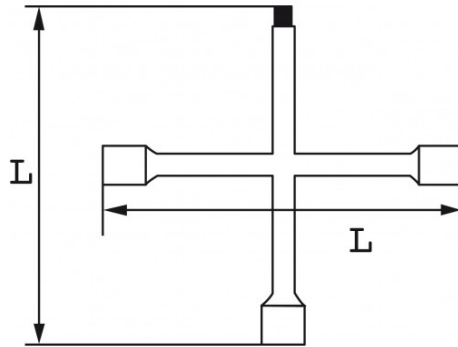

BESCHREIBUNG

Kreuzschlüssel

Aus Chrom-Vanadium-Stahl geschmiedet.

NORMEN/RICHTLINIEN

NF ISO 691, DIN 3319

SPEZIFISCHE DATEN

SAM Outillage

10 rue Camille de Rochetaillée
42000 Saint-Etienne - France

Bezeichnung	KREUZSCHLÜSSEL LKW
Händlerangabe	76-4L
L (mm)	700
Gewicht (kg)	4.4
A (mm)	24 27 33
Vorgesehene Verwendung	Lkw
Vierkant (Zoll)	3/4"
Garantie	O

Gewährte Garantie

O | SAM-WERKZEUG-Garantie

Unbefristete Garantie auf Werkzeuge, die unter normalen Bedingungen zum Einsatz gelangen.