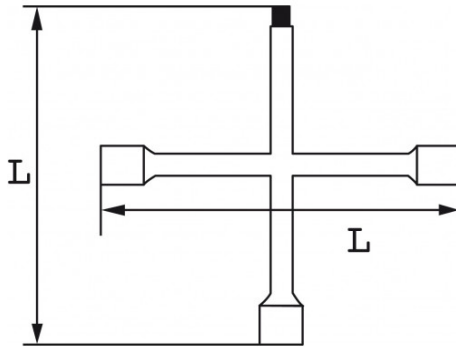

Bezeichnung	KREUZSCHLÜSSEL LKW
Händlerangabe	76-3L
L (mm)	700
Gewicht (kg)	4.3
A (mm)	24 27 30
Vorgesehene Verwendung	Lkw
Vierkant (Zoll)	3/4"
Garantie	O

**Gewährte Garantie**

**O | SAM-WERKZEUG-Garantie**