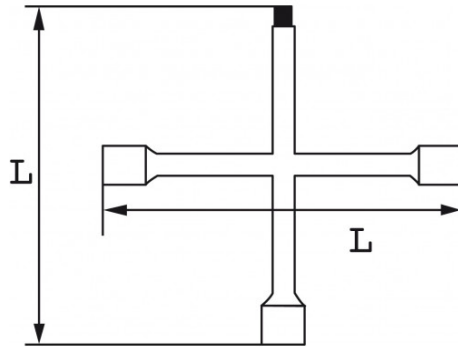

Bezeichnung	KREUZSCHLÜSSEL LIEFERWAGEN
Händlerangabe	76-2L
L (mm)	700
Gewicht (kg)	4.72
A (mm)	23 26 29 32
Vorgesehene Verwendung	Pkw
Vierkant (Zoll)	1/2"
Garantie	O

**Gewährte Garantie**

**O | SAM-WERKZEUG-Garantie**