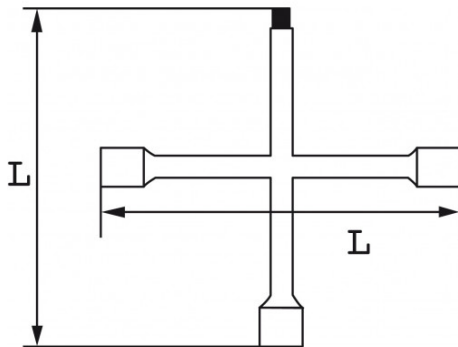

BESCHREIBUNG

Kreuzschlüssel

Aus Chrom-Vanadium-Stahl geschmiedet.

NORMEN/RICHTLINIEN

NF ISO 691, DIN 3319

SPEZIFISCHE DATEN

SAM Outillage

10 rue Camille de Rochetaillée
42000 Saint-Etienne - France

Bezeichnung	KREUZSCHLÜSSEL PKW
Händlerangabe	76-1T
L (mm)	400
Gewicht (kg)	1.67
A (mm)	17 19 22
Vorgesehene Verwendung	Pkw
Vierkant (Zoll)	1/2"
Garantie	O

Gewährte Garantie

O | SAM-WERKZEUG-Garantie

Unbefristete Garantie auf Werkzeuge, die unter normalen Bedingungen zum Einsatz gelangen.