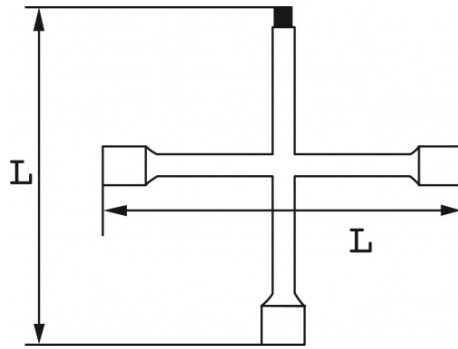

Händlerangabe	L (mm)	Gewicht (kg)	A (mm)	Vorgesehene Verwendung	Vierkant (Zoll)	Garantie
76-1T	400	1.67	17 19 22	Pkw	1/2"	O
76-4L	700	4.4	24 27 33	Lkw	3/4"	O
76-3L	700	4.3	24 27 30	Lkw	3/4"	O
76-2L	700	4.72	23 26 29 32	Pkw	1/2"	O

Gewährte Garantie

O | SAM-WERKZEUG-Garantie

Unbefristete Garantie auf Werkzeuge, die unter normalen Bedingungen zum Einsatz gelangen.

[>> Mehr erfahren](#)

SAM Outillage

10 rue Camille de Rochetaillée
42000 Saint-Etienne - France

RCS Saint-Etienne B 338 002 231 | SAS au capital de 8 189 583 €

<https://www.sam-outillage.de/>