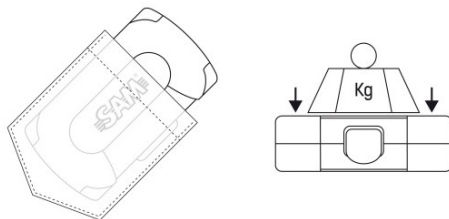

Bezeichnung	STECKNUSS- UND WERKZEUGSATZ 1/4", 40-TEILIG
Händlerangabe	73-R40
Gewicht (kg)	0.7
Behälter	Kästchen
Teilezahl	40
Garantie	Nicht betroffen

**Gewährte Garantie**

**O | SAM-WERKZEUG-Garantie**

Unbefristete Garantie auf Werkzeuge, die unter normalen Bedingungen zum Einsatz gelangen.