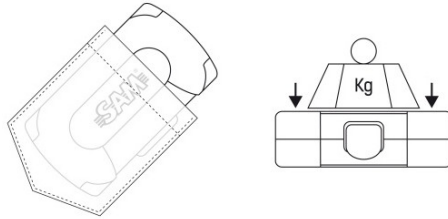

Fotos und Textinhalte ohne Gewähr. Nach Gebrauch vorschriftsgemäß entsorgen. Dokument erstellt am 2024-04-30 18:10:40

BESCHREIBUNG

Stecknussatz mit zubehör - pocket light 1/4"

Kompakt in Hosentasche oder auch Werkzeugkasten mühelos transportierbar. Abmessungen des Kastens: 148 mm x 89,5 mm x 46,7 mm. ROBUST: stoßfest und beständig gegenüber werkstattüblichen Lösemitteln. PRAKTISCH: Der Kasten wird mit Halterung für Gürtelträger geliefert. Leicht zu reinigen. DURCHDACHT: LED-Leuchte enthalten (akkubetrieben, mit Ladegerät). Reichweite 10 m. SAM meint: ein durchdacht zusammengestelltes, praktisches und langlebiges Werkzeug-Komplettortiment, das nur wenig Platz beansprucht.

Kompakt dimensionierter Kasten mit integriertem LED-Beleuchtungssystem. Gesamtabmessungen des Kastens: 148 mm x 89,5 mm x 46,7 mm. Hochglanzverchromtes Finish. Metallknopfverschluss.

NORMEN/RICHTLINIEN

<https://www.sam-outillage.de/>

Fotos und Textinhalte ohne Gewähr. Nach Gebrauch vorschriftsgemäß entsorgen. Dokument erstellt am 2024-04-30 18:10:40

SPEZIFISCHE DATEN

Bezeichnung	WERKZEUGKASTEN "POCKET LIGHT" STECKN./ZUB., 39-TEILIG 1/4"
Händlerangabe	73-R39
Gewicht (kg)	0.93
Behälter	Kästchen
Teilezahl	39
Garantie	Nicht betroffen