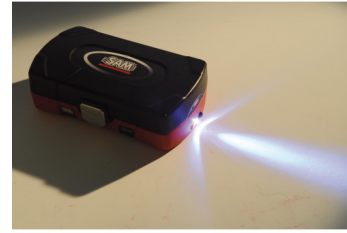

Fotos und Textinhalte ohne Gewähr. Nach Gebrauch vorschriftsgemäß entsorgen. Dokument erstellt am 2024-04-30 18:10:40

BESCHREIBUNG

Stecknussatz mit zubehör - pocket light 1/4"

Kompakt in Hosentasche oder auch Werkzeugkasten mühelos transportierbar. Abmessungen des Kastens: 148 mm x 89,5 mm x 46,7 mm. ROBUST: stoßfest und beständig gegenüber werkstattüblichen Lösemitteln. PRAKTISCH: Der Kasten wird mit Halterung für Gürtelträger geliefert. Leicht zu reinigen. DURCHDACHT: LED-Leuchte enthalten (akkubetrieben, mit Ladegerät). Reichweite 10 m. SAM meint: ein durchdacht zusammengestelltes, praktisches und langlebiges Werkzeug-Komplettortiment, das nur wenig Platz beansprucht.

Kompakt dimensionierter Kasten mit integriertem LED-Beleuchtungssystem. Gesamtabmessungen des Kastens: 148 mm x 89,5 mm x 46,7 mm. Hochglanzverchromtes Finish. Metallknopfverschluss.

NORMEN/RICHTLINIEN