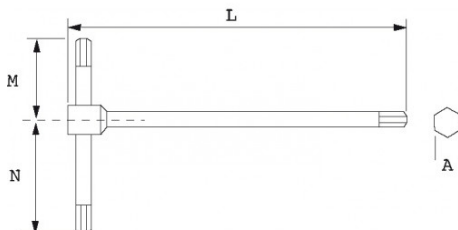

Fotos und Textinhalte ohne Gewähr. Nach Gebrauch vorschriftsgemäß entsorgen. Dokument erstellt am 2024-05-03 04:30:56

BESCHREIBUNG

Asymmetrische stiftschlüssel

Drei Sechskant-Enden gleicher Abmessungen pro Schlüssel.

SPEZIFISCHE DATEN

Bezeichnung	STIFTSCHLÜSSEL T-FORM FLACH 8 MM
Händlerangabe	72157S8
Gewicht (g)	190
Garantie	O

Gewährte Garantie**O | SAM-WERKZEUG-Garantie**

Unbefristete Garantie auf Werkzeuge, die unter normalen Bedingungen zum Einsatz gelangen.