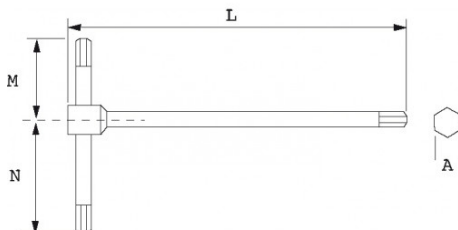

SPEZIFISCHE DATEN

|               |                                  |
|---------------|----------------------------------|
| Bezeichnung   | STIFTSCHLÜSSEL T-FORM FLACH 6 MM |
| Händlerangabe | 72157S6                          |
| Gewicht (g)   | 90                               |
| Garantie      | O                                |