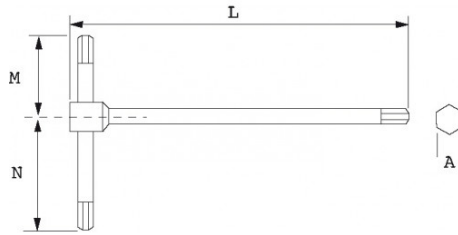

Bezeichnung	STIFTSCHLÜSSEL T-FORM PHILLIPS® PH2
Händlerangabe	72157PE2
Gewicht (kg)	0.1
Bezeichnung	
Garantie	C | Verbrauchsmittel

Gewährte Garantie

C | Verbrauchsmittel

Artikel dieser Produktkategorie unterliegen einem natürlichen Verschleiß und werden nicht ersetzt.

[>> Mehr erfahren](#)

SAM Outillage

10 rue Camille de Rochetaillée
42000 Saint-Etienne - France

RCS Saint-Etienne B 338 002 231 | SAS au capital de 8 189 583 €

<https://www.sam-outillage.de/>

Fotos und Textinhalte ohne Gewähr. Nach Gebrauch vorschriftsgemäß entsorgen. Dokument erstellt am 2024-04-30 04:13:49