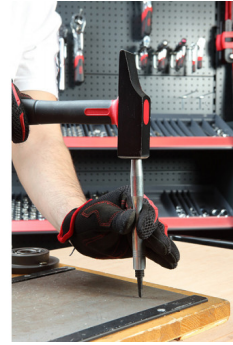

BESCHREIBUNG

Tafel „MODULOSAM® abs“ 10 schlagwerkzeuge

Inhalt: 310-32TM / 320-32D / 8N-3A / 1-B / 4-200A / 7-25A / 7-35A / 7-50A / 7-70A / 7-90A.

SPEZIFISCHE DATEN

Bezeichnung	HALTER FÜR SCHLAGSCHRAUB-BITS 13 IN 1
Händlerangabe	7-F13
Gewicht (kg)	0.35
Behälter	Hinke

SAM Outillage

10 rue Camille de Rochetaillée
42000 Saint-Etienne - France

RCS Saint-Etienne B 338 002 231 | SAS au capital de 8 189 583 €

<https://www.sam-outillage.de/>

Fotos und Textinhalte ohne Gewähr. Nach Gebrauch vorschriftsgemäß entsorgen. Dokument erstellt am 2024-04-28 12:30:26