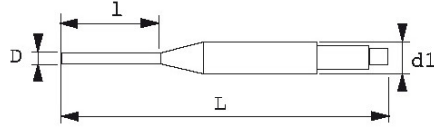

Bezeichnung	LANGER SPLINTTREIBER 8,9 MM
Händlerangabe	7-90A
L (mm)	170
Gewicht (g)	110
l (mm)	70
d (mm)	8.9
d1 (mm)	12
Garantie	O

**Gewährte Garantie**

**O | SAM-WERKZEUG-Garantie**

Unbefristete Garantie auf Werkzeuge, die unter normalen Bedingungen zum Einsatz gelangen.