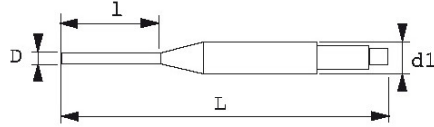

Bezeichnung	LANGER SPLINTTREIBER 5,9 MM
Händlerangabe	7-60A
L (mm)	170
Gewicht (g)	94
l (mm)	60
d (mm)	5.9
d1 (mm)	12
Garantie	O

**Gewährte Garantie**

**O | SAM-WERKZEUG-Garantie**

Unbefristete Garantie auf Werkzeuge, die unter normalen Bedingungen zum Einsatz gelangen.