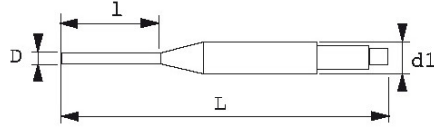

Bezeichnung	LANGER SPLINTTREIBER 2,4 MM
Händlerangabe	7-25A
L (mm)	170
Gewicht (g)	45
l (mm)	55
d (mm)	2.4
d1 (mm)	8
Garantie	O

Gewährte Garantie

O | SAM-WERKZEUG-Garantie

Unbefristete Garantie auf Werkzeuge, die unter normalen Bedingungen zum Einsatz gelangen.

[>> Mehr erfahren](#)

SAM Outillage

10 rue Camille de Rochetaillée
42000 Saint-Etienne - France

RCS Saint-Etienne B 338 002 231 | SAS au capital de 8 189 583 €

<https://www.sam-outillage.de/>

Fotos und Textinhalte ohne Gewähr. Nach Gebrauch vorschriftsgemäß entsorgen. Dokument erstellt am 2024-04-25 06:01:22