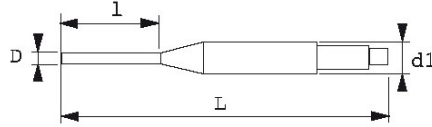

Bezeichnung	LANGER SPLINTTREIBER 9,9 MM
Händlerangabe	7-100A
L (mm)	170
Gewicht (g)	115
l (mm)	70
d (mm)	9.9
d1 (mm)	12
Garantie	O

Gewährte Garantie

O | SAM-WERKZEUG-Garantie

Unbefristete Garantie auf Werkzeuge, die unter normalen Bedingungen zum Einsatz gelangen.

[>> Mehr erfahren](#)

SAM Outillage

10 rue Camille de Rochetaillée
42000 Saint-Etienne - France

RCS Saint-Etienne B 338 002 231 | SAS au capital de 8 189 583 €

<https://www.sam-outillage.de/>