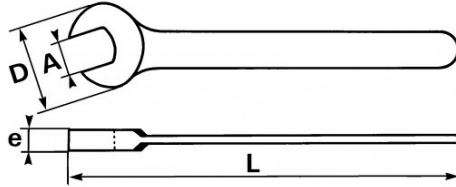

BESCHREIBUNG

Starker einmaulschlüssel, metrisch

Schlüssel geschmiedet aus veredeltem und unlegiertem Stahl. Aufgrund der Dicke des Kopfes lässt sich die Mutter über deren gesamte Höhe greifen. Unverzichtbar für die Grobmechanik, in der sehr hohe Anziehmomente aufzubringen sind. Bohrung zum Aufhängen am Griffende ab der Größe 54 mm.

SPEZIFISCHE DATEN

Bezeichnung	MAULSCHLÜSSEL FÜR GROSSE KRÄFTE 95 MM
Händlerangabe	69-95
L (mm)	737
Gewicht (g)	6928
e (mm)	20.4
D (mm)	20.4
A (mm)	95
Garantie	O

Gewährte Garantie

O | SAM-WERKZEUG-Garantie