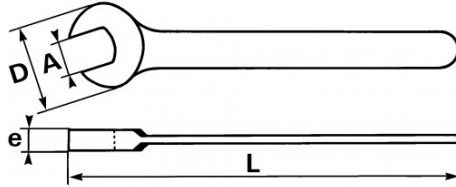

Fotos und Textinhalte ohne Gewähr. Nach Gebrauch vorschriftsgemäß entsorgen. Dokument erstellt am 2024-04-30 17:55:45

**BESCHREIBUNG****Starker einmaulschlüssel, metrisch**

Schlüssel geschmiedet aus veredeltem und unlegiertem Stahl. Aufgrund der Dicke des Kopfes lässt sich die Mutter über deren gesamte Höhe greifen. Unverzichtbar für die Grobmechanik, in der sehr hohe Anziehmomente aufzubringen sind. Bohrung zum Aufhängen am Griffende ab der Größe 54 mm.

Fotos und Textinhalte ohne Gewähr. Nach Gebrauch vorschriftsgemäß entsorgen. Dokument erstellt am 2024-04-30 17:55:45

SPEZIFISCHE DATEN

Bezeichnung	MAULSCHLÜSSEL FÜR GROSSE KRÄFTE 90 MM
Händlerangabe	69-90
L (mm)	737
Gewicht (g)	3918
e (mm)	20.4
D (mm)	188
A (mm)	90
Garantie	O