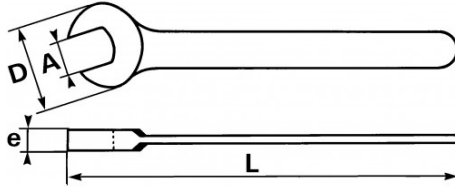

### Starker einmaulschlüssel, metrisch

Schlüssel geschmiedet aus veredeltem und unlegiertem Stahl. Aufgrund der Dicke des Kopfes lässt sich die Mutter über deren gesamte Höhe greifen. Unverzichtbar für die Grobmechanik, in der sehr hohe Anziehmomente aufzubringen sind. Bohrung zum Aufhängen am Griffende ab der Größe 54 mm.

SPEZIFISCHE DATEN

Bezeichnung	MAULSCHLÜSSEL FÜR GROSSE KRÄFTE 9 MM
Händlerangabe	69-9
L (mm)	104
Gewicht (g)	19
e (mm)	4.4
D (mm)	21
A (mm)	9
Garantie	O

**Gewährte Garantie**

**O | SAM-WERKZEUG-Garantie**