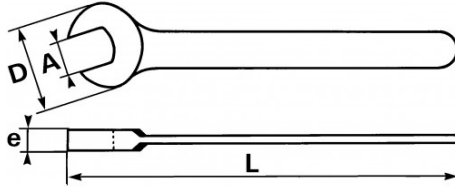

Fotos und Textinhalte ohne Gewähr. Nach Gebrauch vorschriftsgemäß entsorgen. Dokument erstellt am 2024-04-30 19:50:29

BESCHREIBUNG

Starker einmaulschlüssel, metrisch

Schlüssel geschmiedet aus veredeltem und unlegiertem Stahl. Aufgrund der Dicke des Kopfes lässt sich die Mutter über deren gesamte Höhe greifen. Unverzichtbar für die Grobmechanik, in der sehr hohe Anziehmomente aufzubringen sind. Bohrung zum Aufhängen am Griffende ab der Größe 54 mm.

Fotos und Textinhalte ohne Gewähr. Nach Gebrauch vorschriftsgemäß entsorgen. Dokument erstellt am 2024-04-30 19:50:29

SPEZIFISCHE DATEN

Bezeichnung	MAULSCHLÜSSEL FÜR GROSSE KRÄFTE 85 MM
Händlerangabe	69-85
L (mm)	672
Gewicht (g)	3600
e (mm)	18.2
D (mm)	170
A (mm)	85
Garantie	O