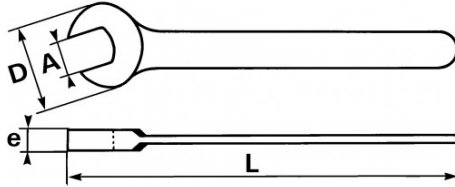

**BESCHREIBUNG****Starker einmaulschlüssel, metrisch**

Schlüssel geschmiedet aus veredeltem und unlegiertem Stahl. Aufgrund der Dicke des Kopfes lässt sich die Mutter über deren gesamte Höhe greifen. Unverzichtbar für die Grobmechanik, in der sehr hohe Anziehmomente aufzubringen sind. Bohrung zum Aufhängen am Griffende ab der Größe 54 mm.

Fotos und Textinhalte ohne Gewähr. Nach Gebrauch vorschriftsgemäß entsorgen. Dokument erstellt am 2024-05-01 00:25:42

SPEZIFISCHE DATEN

Bezeichnung	MAULSCHLÜSSEL FÜR GROSSE KRÄFTE 80 MM
Händlerangabe	69-80
L (mm)	629
Gewicht (g)	3811
e (mm)	17.4
D (mm)	156.2
A (mm)	80
Garantie	O